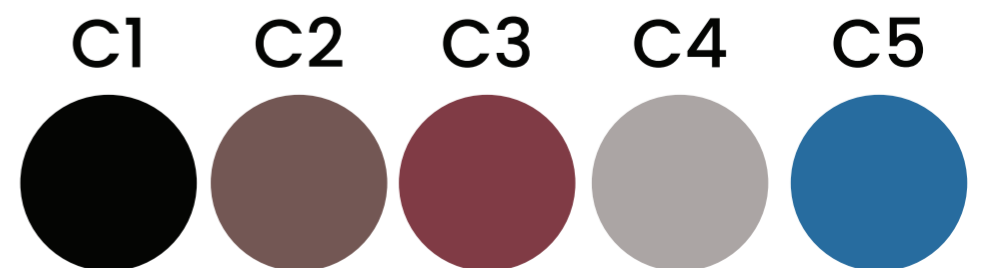

Av. José Abelardo Quiñones F6 - Yanahuara
Galerías Gamesa #21 - Cercado

992 774 477
940 186 338

Colores disponibles

52 18 138

GROSS

Código Modelo: YJ 0069

C1

C2

C3

Av. José Abelardo Quiñones F6 - Yanahuara
Galerías Gamesa #21 - Cercado

992 774 477
940 186 338

Colores disponibles

56 17 145

GROSS

Código Modelo: YJ0078

Av. José Abelardo Quiñones F6 - Yanahuara
Galerías Gamesa #21 - Cercado

992 774 477
940 186 338

Colores disponibles

54 16 140

GROSS

Código Modelo: YJ0091

C1

C2

C3